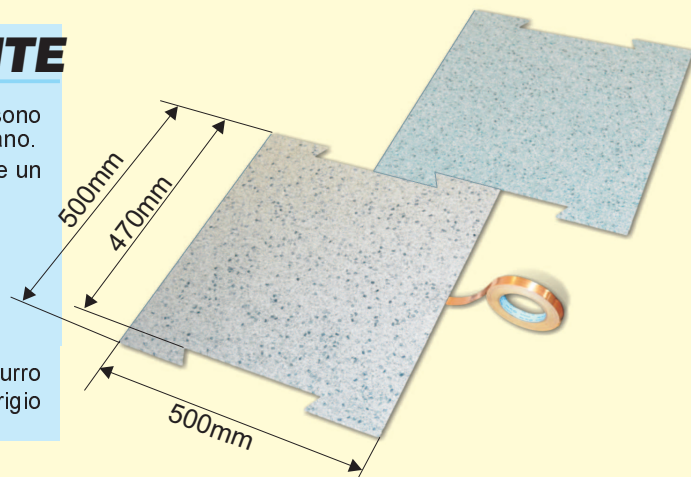

PAVIMENTI

VINYLAB

VINYLAB è un tappeto resiliente per pavimento, con caratteristiche statico-dissipative permanenti, da utilizzare negli ambienti dove le cariche elettrostatiche possono causare danni ai dispositivi elettronici. Il VINYLAB rispetta la normativa IEC61340-5-1 ed in particolare la resistenza combinata verso terra, con calzature idonee, rimane inferiore ai 35MΩ.

7805.820
7805.818

Tappeto colore azzurro, rotolo 140cm x 2,2mm x 10m.
Tappeto colore grigio, rotolo 140cm x 2,2mm x 10m.

PIASTRELLA AUTOBLOCCANTE

Le piastrelle autobloccanti si incastrano facilmente tra di loro e possono essere applicate senza collante su qualunque sottofondo duro e piano. Per ottenere una buona dispersione a terra è necessario predisporre un reticolo di nastro in rame sul pavimento.

Dimensioni: 500 x 500 x 4 mm

Peso: 6kg/m²

Confezione: scatole da 20 piastrelle (4,70m²)

7805.800
7805.801

Piastrella autobloccante colore azzurro
Piastrella autobloccante colore grigio

ECO V4 colla monocomponente

Collante elettricamente conduttivo per l'incollaggio dei tappeti sul tavolo e sul pavimento.
Resistenza: < 3x10⁵ Ω

7805.840

Conduttivo monocomponente, colore grigio, latte da 16kg
Tempo utile 10-15 minuti, consumo circa 350g/m²