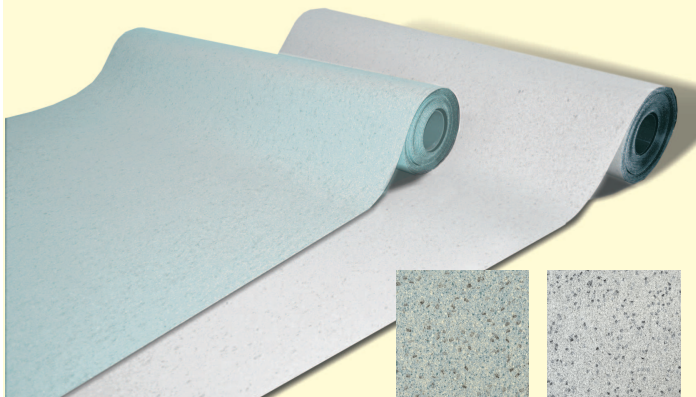

PAVIMENTI

VINYLAB

VINYLAB è un tappeto resiliente per pavimento, con caratteristiche statico-dissipative permanenti, da utilizzare negli ambienti dove le cariche elettrostatiche possono causare danni ai dispositivi elettronici. Il VINYLAB rispetta la normativa IEC61340-5-1 ed in particolare la resistenza combinata verso terra, con calzature idonee, rimane inferiore ai 35MΩ.

azzurro

grigio

TAPPETO

- E' richiesto che il pavimento di supporto sia perfettamente liscio, pulito e asciutto.
- Non usare Primer conduttivi, poiché riducono l'assorbimento del pavimento di supporto.
- I tappeti vanno stesi a secco prima dell'installazione, in modo da acclimatarsi alla temperatura ambiente.
- Usare una colla conduttiva per l'installazione. Ad esempio la colla ECO-V4 a base acqua è facile da applicare, ed è molto usata su pavimenti con buon assorbimento e valori stabili di umidità.
- Procedure dettagliate di installazione sono disponibili su richiesta.

7805.820
7805.818

Tappeto colore azzurro, rotolo 140cm x 2,2mm x 10m.
Tappeto colore grigio, rotolo 140cm x 2,2mm x 10m.

PIASTRELLA AUTOBLOCCANTE

Le piastrelle autobloccanti si incastrano facilmente tra di loro e possono essere applicate senza collante su qualunque sottofondo duro e piano. Per ottenere una buona dispersione a terra è necessario predisporre un reticolo di nastro in rame sul pavimento.

Collante elettricamente conduttivo per l'incollaggio dei tappeti sul tavolo e sul pavimento.
Resistenza: < 3x10⁵ Ω

7805.840

Conduttivo monocomponente, colore grigio, latte da 16kg
Tempo utile 10-15 minuti, consumo circa 350g/m²